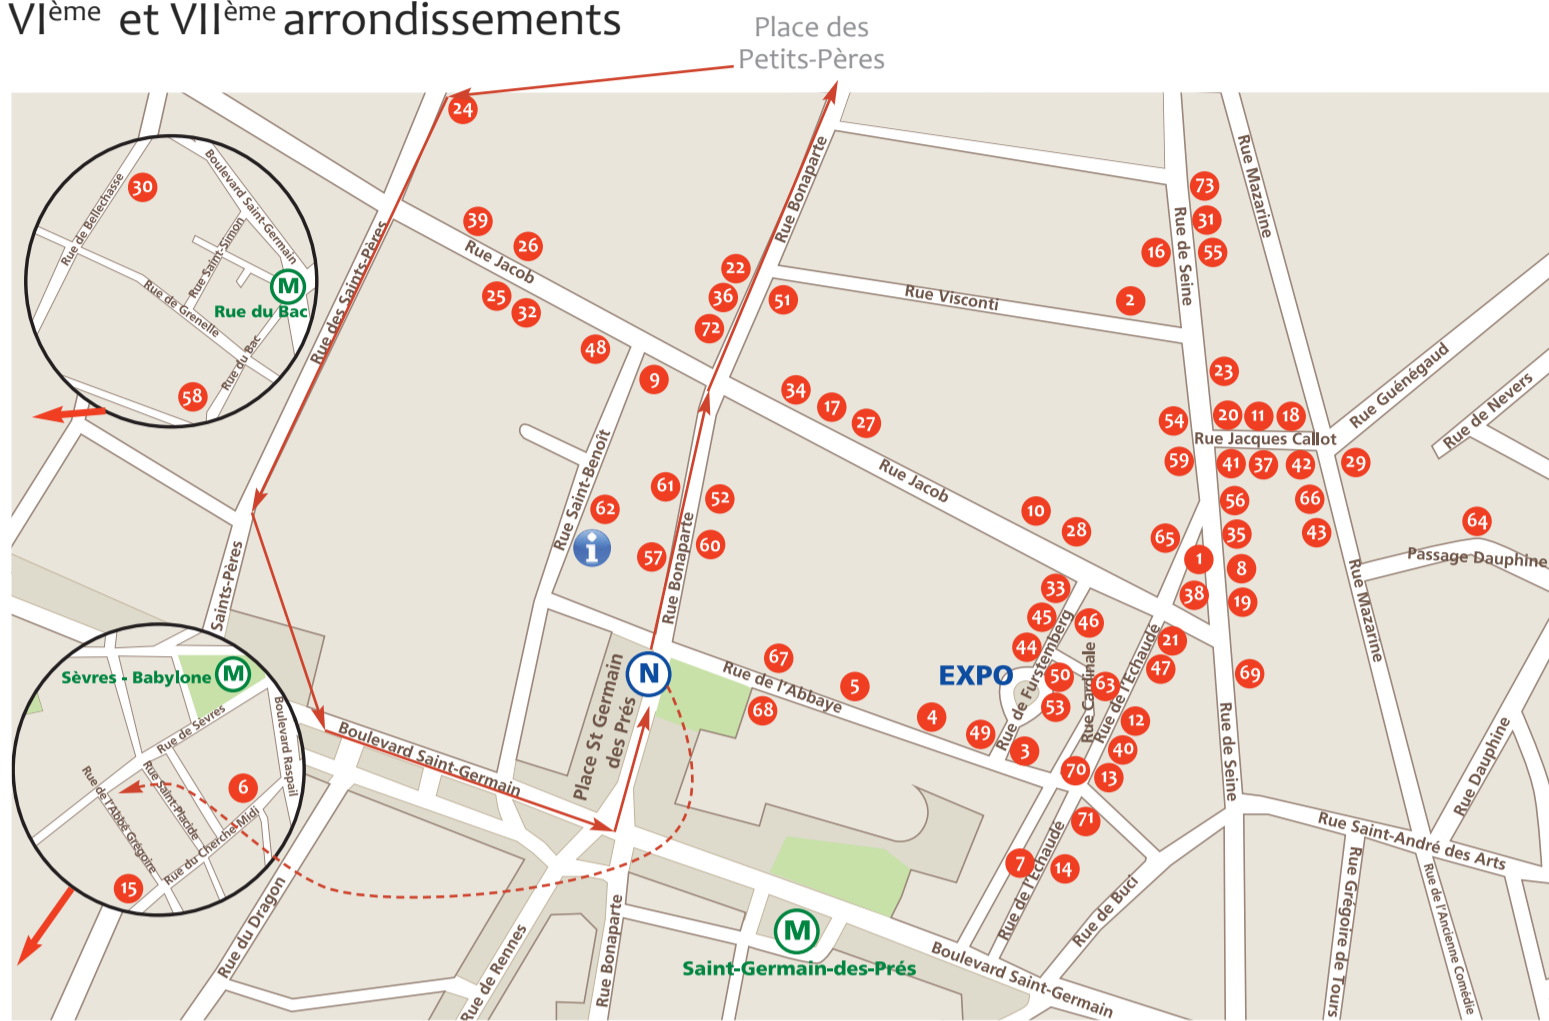

i Point Information
Organisation Paris Déco Off
Hôtel Bel Ami
7-11 rue Saint-Benoît

N Navettes / Shuttles
Transversale
Circuit Rive Gauche
Showrooms

M Métro / Subway
Ligne 4 – Saint-Germain-des-Prés
Ligne 10 et 12 – Sèvres Babylone
Ligne 12 – rue du Bac

EXPO «Toile de Jouy, Intemporelle»
Musée Eugène Delacroix
6 rue Furstemberg
75006 Paris